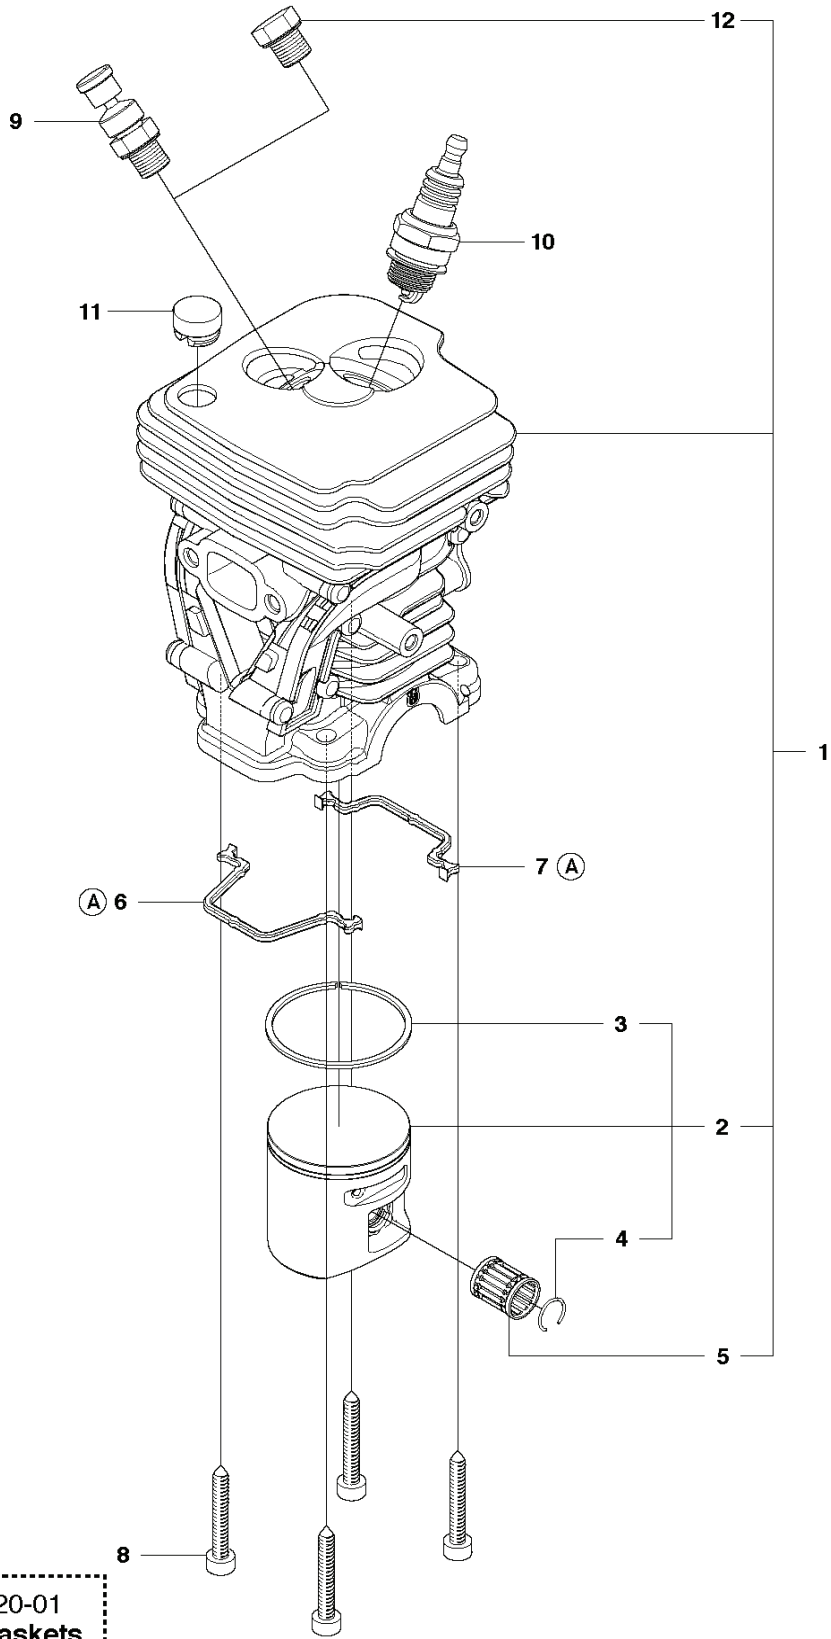

H CS2245, CS2245 S
CYLINDER PISTON

13
Ⓐ 544 97 20-01
Set of gaskets

REF.	ART. NR	ARTIKELBESKRIVNING	ANMÄRKNING	KIT
1	544119902	CYLINDER		1
2	544088405	KOLV KPL		1
3	537401101	KOLVRING		1
4	544211301	SPÄRRING		1
5	503256301	NÅLLAGER		1
6	544108701	PACKNING		1
7	544109201	PACKNING		1
8	503200527	SKRUV IHSCM		4
9	544870701	DEKOMPRESSIONSVENTIL		1
10	503235111	TÄNDSTIFT		1
11	540057301	STÖD		1
12	503552201	PLUGG		1
13	544972001	PACKNINGSSATS	Set of Gaskets	1