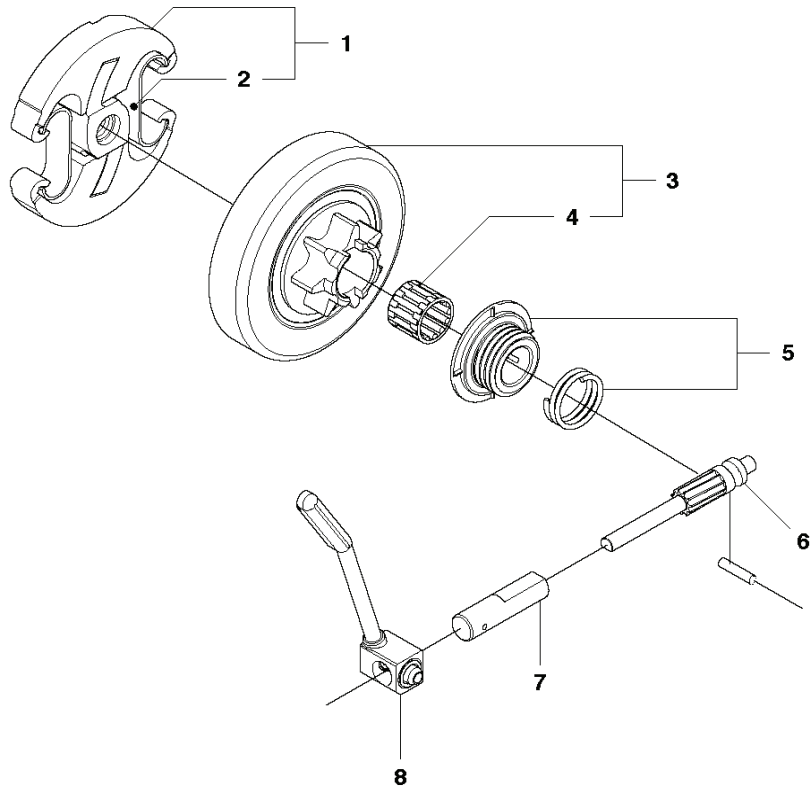

RESERVDELSKATALOG
: JONSERED CS 2245 S

Reservdelslista

RESERVDELSLISTA

A1 CS2245 S
CHAIN BRAKE & CLUTCH COVER

REF.	ART. NR	ARTIKELBESKRIVNING	ANMÄRKNING	KIT
1	544217206	KOPPLINGSKÅPA KPL		1
2	504542801	TÄCKLOCK		1
3	537043001	BROMSBAND KPL		1
4	544083001	SLITSKYDD		1
5	503855201	STYRHYLSA		1
6	503465901	BROMSFJÄDER		1
7	544082901	TÄCKLOCK		1
8	503890802	KNÄLED KPL		1
9	503892901	TAPP		1
10	735310820	SPÄRRYTARE		1
11	537392901	SCREW		1
12	537347202	KEDJESPÄNNARE		1
13	537392602	VÄRMESKYDD		1
14	544357502	DEKAL		1
15	503217010	SCREW CCRPANT		10
16	525354301	LAGERHYLSA		1
17	544250501	SLITPLÅT		1
18	537347802	KNOPP		1

B CS2245, CS2245 S
CLUTCH & OIL PUMP

REF.	ART. NR	ARTIKELBESKRIVNING	ANMÄRKNING	KIT
1	537110503	KOPPLING KPL		1
2	537359101	KOPPLINGSFJÄDER		2
3	578097901	KOPPLINGSTRUMMA KPL		1
4	503255201	NÄLLAGER		1
5	503931801	PUMPDREV		1
6	540057901	PUMPKOLV		1
7	537154801	PUMPCYLINDER		1
8	544084202	OLJESLANG		1

G CS2245, CS2245 S
CARBURETOR & AIR FILTER

REF.	ART. NR	ARTIKELBESKRIVNING	ANMÄRKNING	KIT
1	544082301	RÖR KPL		1
2	503200216	SKRUV IHSCFM		4
3	544083801	INTERMEDATE WALL		1
4	544084001	FLÄNS		1
5	503210725	SKRUV IHSCFT		2
6	544084101	FLÄNS		1
7	544148201	SPJÄLL		1
8	506450401	FÖRGASARE	C1M-EL37B	1
9	505514701	FILTERHÅLLARE KPL		1
10	544231401	BYGEL		1
11	503936601	PURGE		1
12	544401901	SLANG		1
13	577535101	RETURSLANG		1
14	544359902	REGLAGE		1
15	503210750	SKRUV IHSCFT		2
16	544080803	LUFTFILTER	Felt	1
16	544080802	LUFTFILTER	LS PA 44	1
16	544080801	LUFTFILTER	LS PA 80	1
17	502081001	AXEL KPL		1
18	502081101	FJÄDER		1
19	502080801	KRAGE		1
20	502081201	VENTIL		1
21	503481801	SCREW		1
22	537385201	KLÄMMA		1
23	502080901	STÅNG		1
24	735583000	BRICKA		1

J

**CS2245, CS2245 S
CRANKSHAFT**

REF.	ART. NR	ARTIKELBESKRIVNING	ANMÄRKNING	KIT
1	525605001	VEVAXEL KPL		1
2	544062001	LAGER		2
3	544013801	TÄTNING		2
4	503256301	NÄLLAGER		1

K CS2245, CS2245 S
CRANKCASE