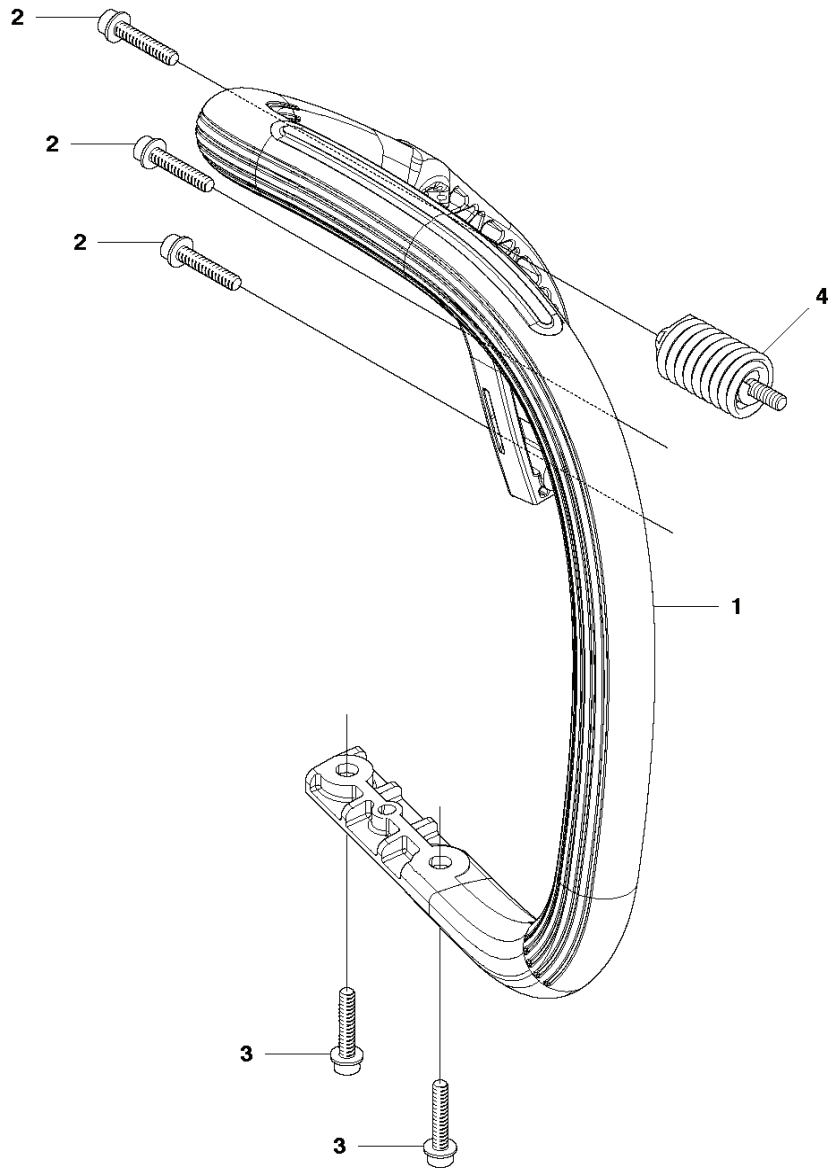

M CS2245, CS2245 S
HANDLE

REF.	ART. NR	ARTIKELBESKRIVNING	ANMÄRKNING	KIT
1	502300801	HANDTAG FRÄMRE		1
2	503218876	SKRUV IHST		3
3	503210270	SKRUV IHST		2
4	503898301	VIBRATIONISOLATOR		1