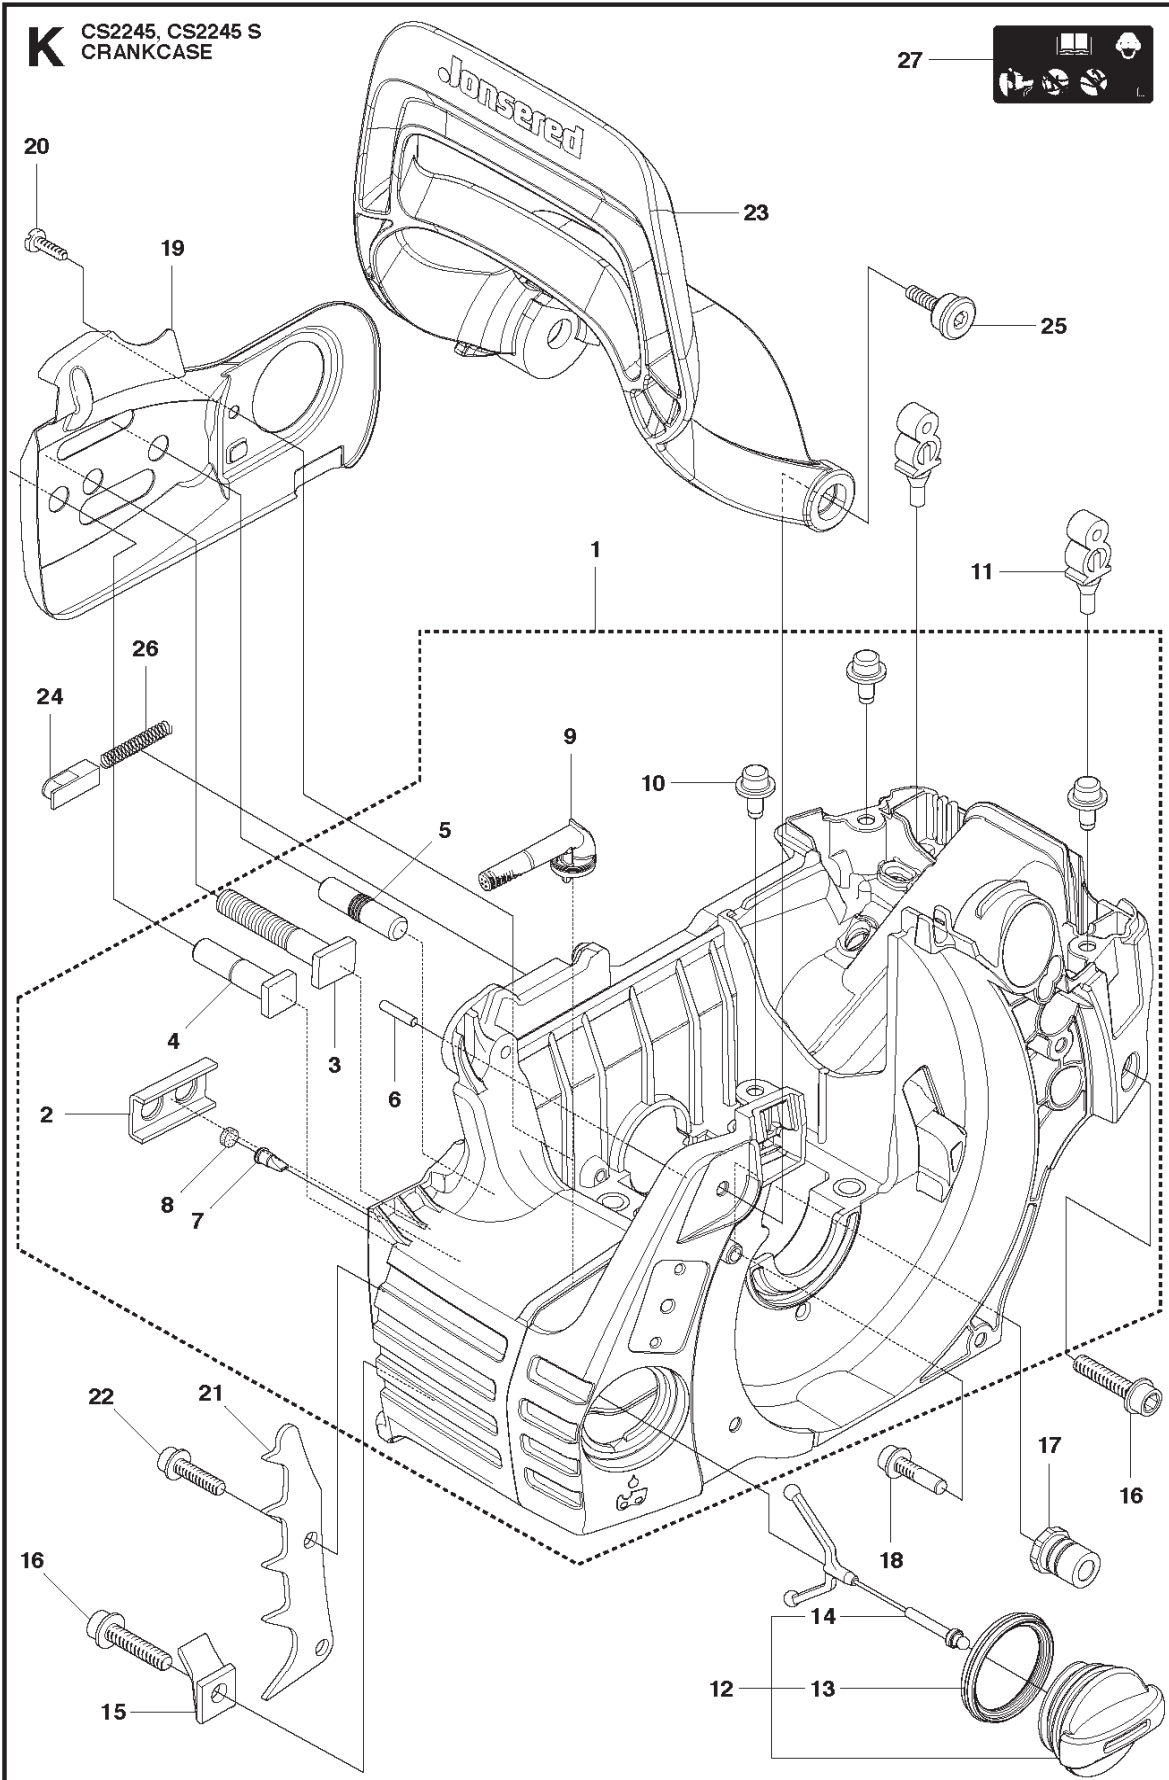

B CS2245, CS2245 S
CLUTCH & OIL PUMP

REF.	ART. NR	ARTIKELBESKRIVNING	ANMÄRKNING	KIT
1	537110503	KOPPLING KPL		1
2	537359101	KOPPLINGSFJÄDER		2
3	578097901	KOPPLINGSTRUMMA KPL		1
4	503255201	NÄLLAGER		1
5	503931801	PUMPDREV		1
6	540057901	PUMPKOLV		1
7	537154801	PUMPCYLINDER		1
8	544084202	OLJESLANG		1

J

**CS2245, CS2245 S
CRANKSHAFT**

REF.	ART. NR	ARTIKELBESKRIVNING	ANMÄRKNING	KIT
1	525605001	VEVAXEL KPL		1
2	544062001	LAGER		2
3	544013801	TÄTNING		2
4	503256301	NÄLLAGER		1

K CS2245, CS2245 S
CRANKCASE

27

REF.	ART. NR	ARTIKELBESKRIVNING	ANMÄRKNING	KIT
1	537438203	VEVHUS		1
2	503875802	FÖRSTYVNINGSPLÅT		1
3	503875402	SVÄRDSBULT		1
4	537334601	SVÄRDSBULT		1
5	544036401	SVÄRDSBULT		1
6	503240905	NÄLRULLE		1
7	530026119	VENTIL		1
8	537403501	FILTER		1
9	544083301	OLJESIL		1
10	544331601	STYRSTIFT		3
11	503869301	STÖD		2
12	544111204	TANKLOCK KPL		1
13	589241101	PACKNING		1
14	503578901	HÅLLARE		1
15	503886301	TAPP		1
16	503218876	SKRUV IH SCT		2
17	501007601	STÖD		2
18	503218876	SKRUV IH SCT		1
19	544094001	KEDJELEDARPLÅT		1
20	503217010	SCREW CCRPANT		1
21	503905901	BARKSTÖD		1
22	503217520	SKRUV IH SCFT		2
23	502300901	KASTSKYDD		1
24	503892401	LÅS		1
25	503893001	SCREW		2
26	503436501	LÅGESFJÄDER		1
27	505557601	DEKAL		1