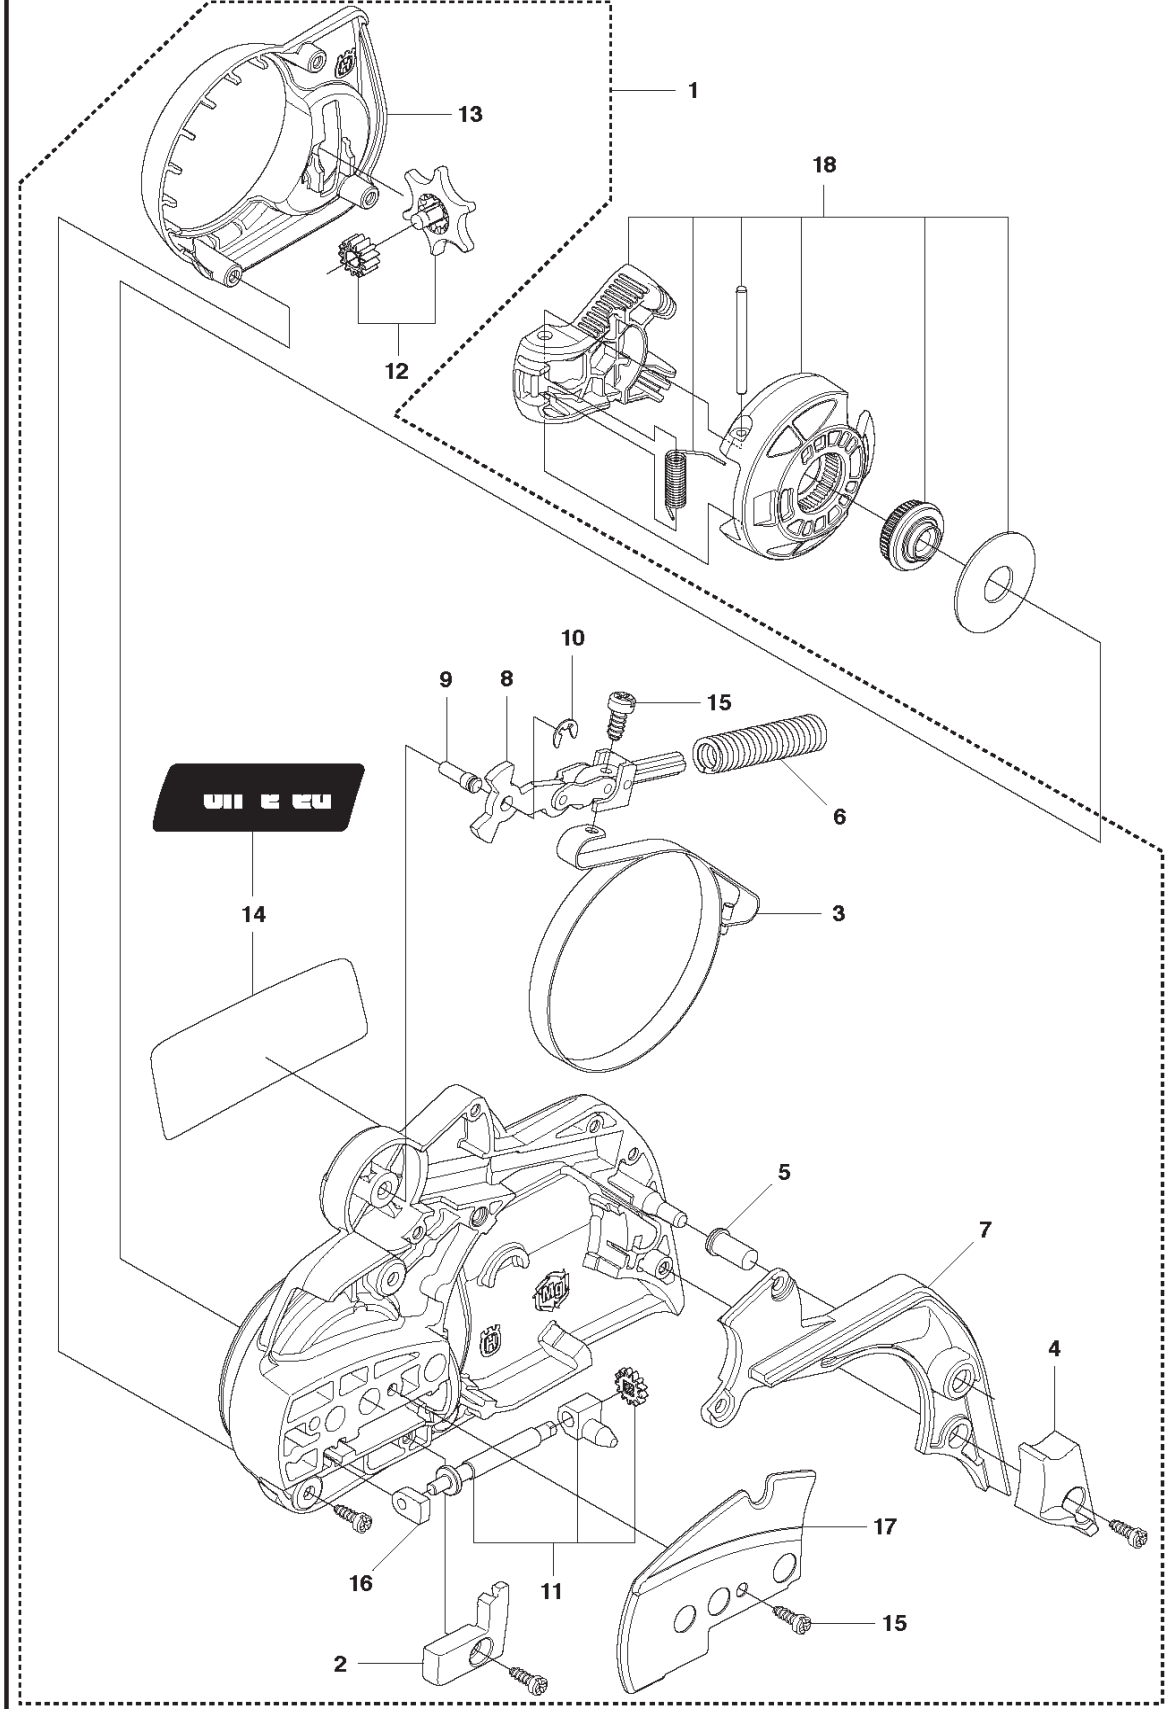

RESERVDELSKATALOG
: JONSERED CS 2245 S

Reservdelslista

RESERVDELSLISTA

A1 CS2245 S
CHAIN BRAKE & CLUTCH COVER

REF.	ART. NR	ARTIKELBESKRIVNING	ANMÄRKNING	KIT
1	544217206	KOPPLINGSKÅPA KPL		1
2	504542801	TÄCKLOCK		1
3	537043001	BROMSBAND KPL		1
4	544083001	SLITSKYDD		1
5	503855201	STYRHYLSA		1
6	503465901	BROMSFJÄDER		1
7	544082901	TÄCKLOCK		1
8	503890802	KNÄLED KPL		1
9	503892901	TAPP		1
10	735310820	SPÄRRYTARE		1
11	537392901	SCREW		1
12	537347202	KEDJESPÄNNARE		1
13	537392602	VÄRMESKYDD		1
14	544357502	DEKAL		1
15	503217010	SCREW CCRPANT		10
16	525354301	LAGERHYLSA		1
17	544250501	SLITPLÅT		1
18	537347802	KNOPP		1

B CS2245, CS2245 S
CLUTCH & OIL PUMP

REF.	ART. NR	ARTIKELBESKRIVNING	ANMÄRKNING	KIT
1	537110503	KOPPLING KPL		1
2	537359101	KOPPLINGSFJÄDER		2
3	578097901	KOPPLINGSTRUMMA KPL		1
4	503255201	NÄLLAGER		1
5	503931801	PUMPDREV		1
6	540057901	PUMPKOLV		1
7	537154801	PUMPCYLINDER		1
8	544084202	OLJESLANG		1