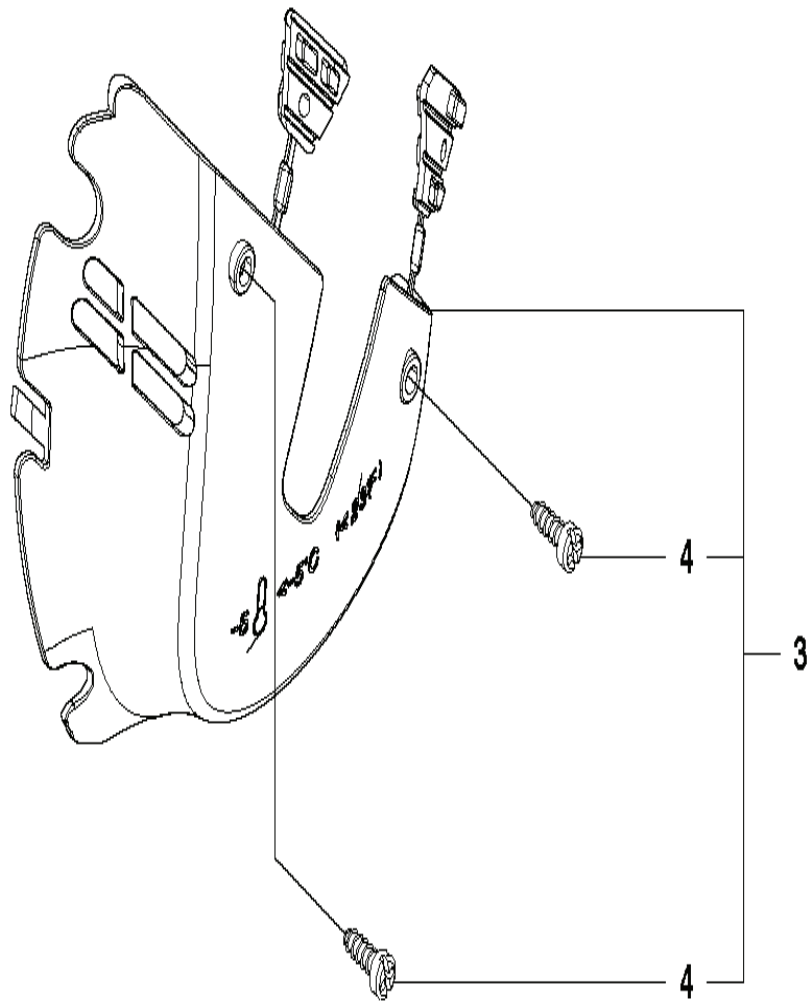

Q CS2245 S
WINTER KIT

REF.	ART. NR	ARTIKELBESKRIVNING	ANMÄRKNING	KIT
3	504835702	VINTERSATS		1
4	503212713	SCREW CCRPANT		2