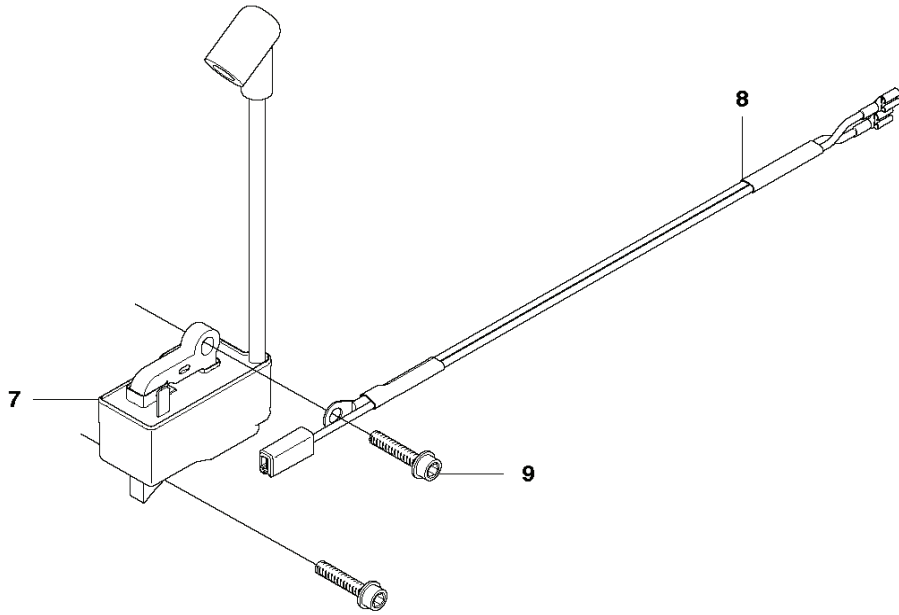

E CS2245, CS2245 S
IGNITION SYSTEM

REF.	ART. NR	ARTIKELBESKRIVNING	ANMÄRKNING	KIT
1	544111801	SVÄNGHJUL KPL		1
2	537245601	STARTHAKE		2
3	501819903	SCREW		2
4	503230042	BRICKA		2
5	529271101	FJÄDER		2
6	503220401	MUTTER		1
7	573935702	TÄNDMODUL		1
8	510101501	KABLAGE KPL		1
9	503200220	SKRUV IHSCFM		2