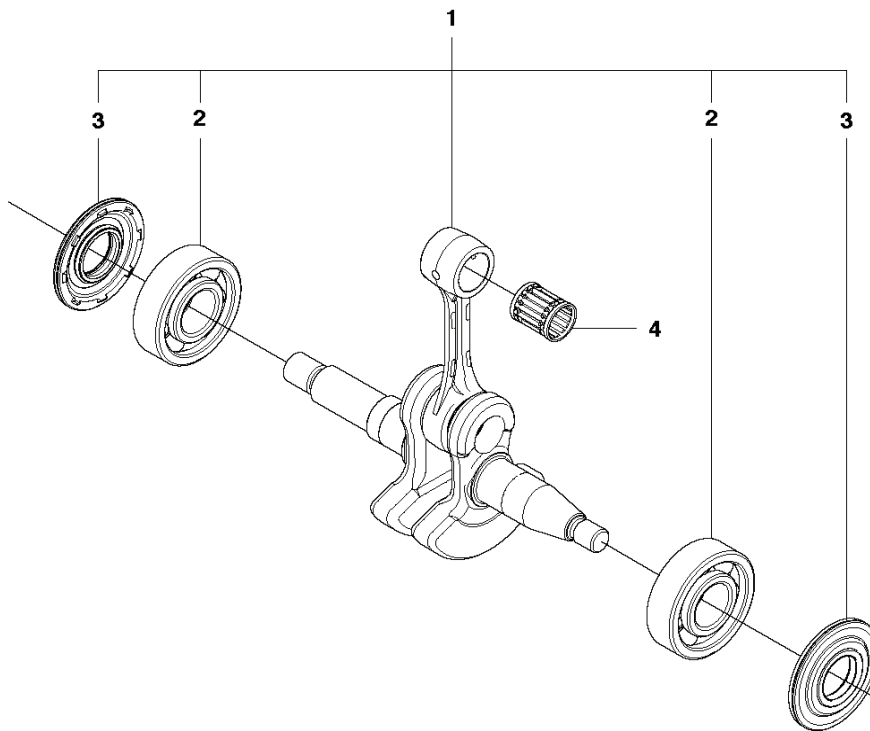

G CS2245, CS2245 S
CARBURETOR & AIR FILTER

REF.	ART. NR	ARTIKELBESKRIVNING	ANMÄRKNING	KIT
1	544082301	RÖR KPL		1
2	503200216	SKRUV IHSCFM		4
3	544083801	INTERMEDATE WALL		1
4	544084001	FLÄNS		1
5	503210725	SKRUV IHSCFT		2
6	544084101	FLÄNS		1
7	544148201	SPJÄLL		1
8	506450401	FÖRGASARE	C1M-EL37B	1
9	505514701	FILTERHÅLLARE KPL		1
10	544231401	BYGEL		1
11	503936601	PURGE		1
12	544401901	SLANG		1
13	577535101	RETURSLANG		1
14	544359902	REGLAGE		1
15	503210750	SKRUV IHSCFT		2
16	544080803	LUFTFILTER	Felt	1
16	544080802	LUFTFILTER	LS PA 44	1
16	544080801	LUFTFILTER	LS PA 80	1
17	502081001	AXEL KPL		1
18	502081101	FJÄDER		1
19	502080801	KRAGE		1
20	502081201	VENTIL		1
21	503481801	SCREW		1
22	537385201	KLÄMMA		1
23	502080901	STÅNG		1
24	735583000	BRICKA		1

H CS2245, CS2245 S
CYLINDER PISTON

13
Ⓐ 544 97 20-01
Set of gaskets

REF.	ART. NR	ARTIKELBESKRIVNING	ANMÄRKNING	KIT
1	544119902	CYLINDER		1
2	544088405	KOLV KPL		1
3	537401101	KOLVRING		1
4	544211301	SPÄRRING		1
5	503256301	NÅLLAGER		1
6	544108701	PACKNING		1
7	544109201	PACKNING		1
8	503200527	SKRUV IHSCM		4
9	544870701	DEKOMPRESSIONSVENTIL		1
10	503235111	TÄNDSTIFT		1
11	540057301	STÖD		1
12	503552201	PLUGG		1
13	544972001	PACKNINGSSATS	Set of Gaskets	1

J

**CS2245, CS2245 S
CRANKSHAFT**

REF.	ART. NR	ARTIKELBESKRIVNING	ANMÄRKNING	KIT
1	525605001	VEVAXEL KPL		1
2	544062001	LAGER		2
3	544013801	TÄTNING		2
4	503256301	NÄLLAGER		1

K CS2245, CS2245 S
CRANKCASE