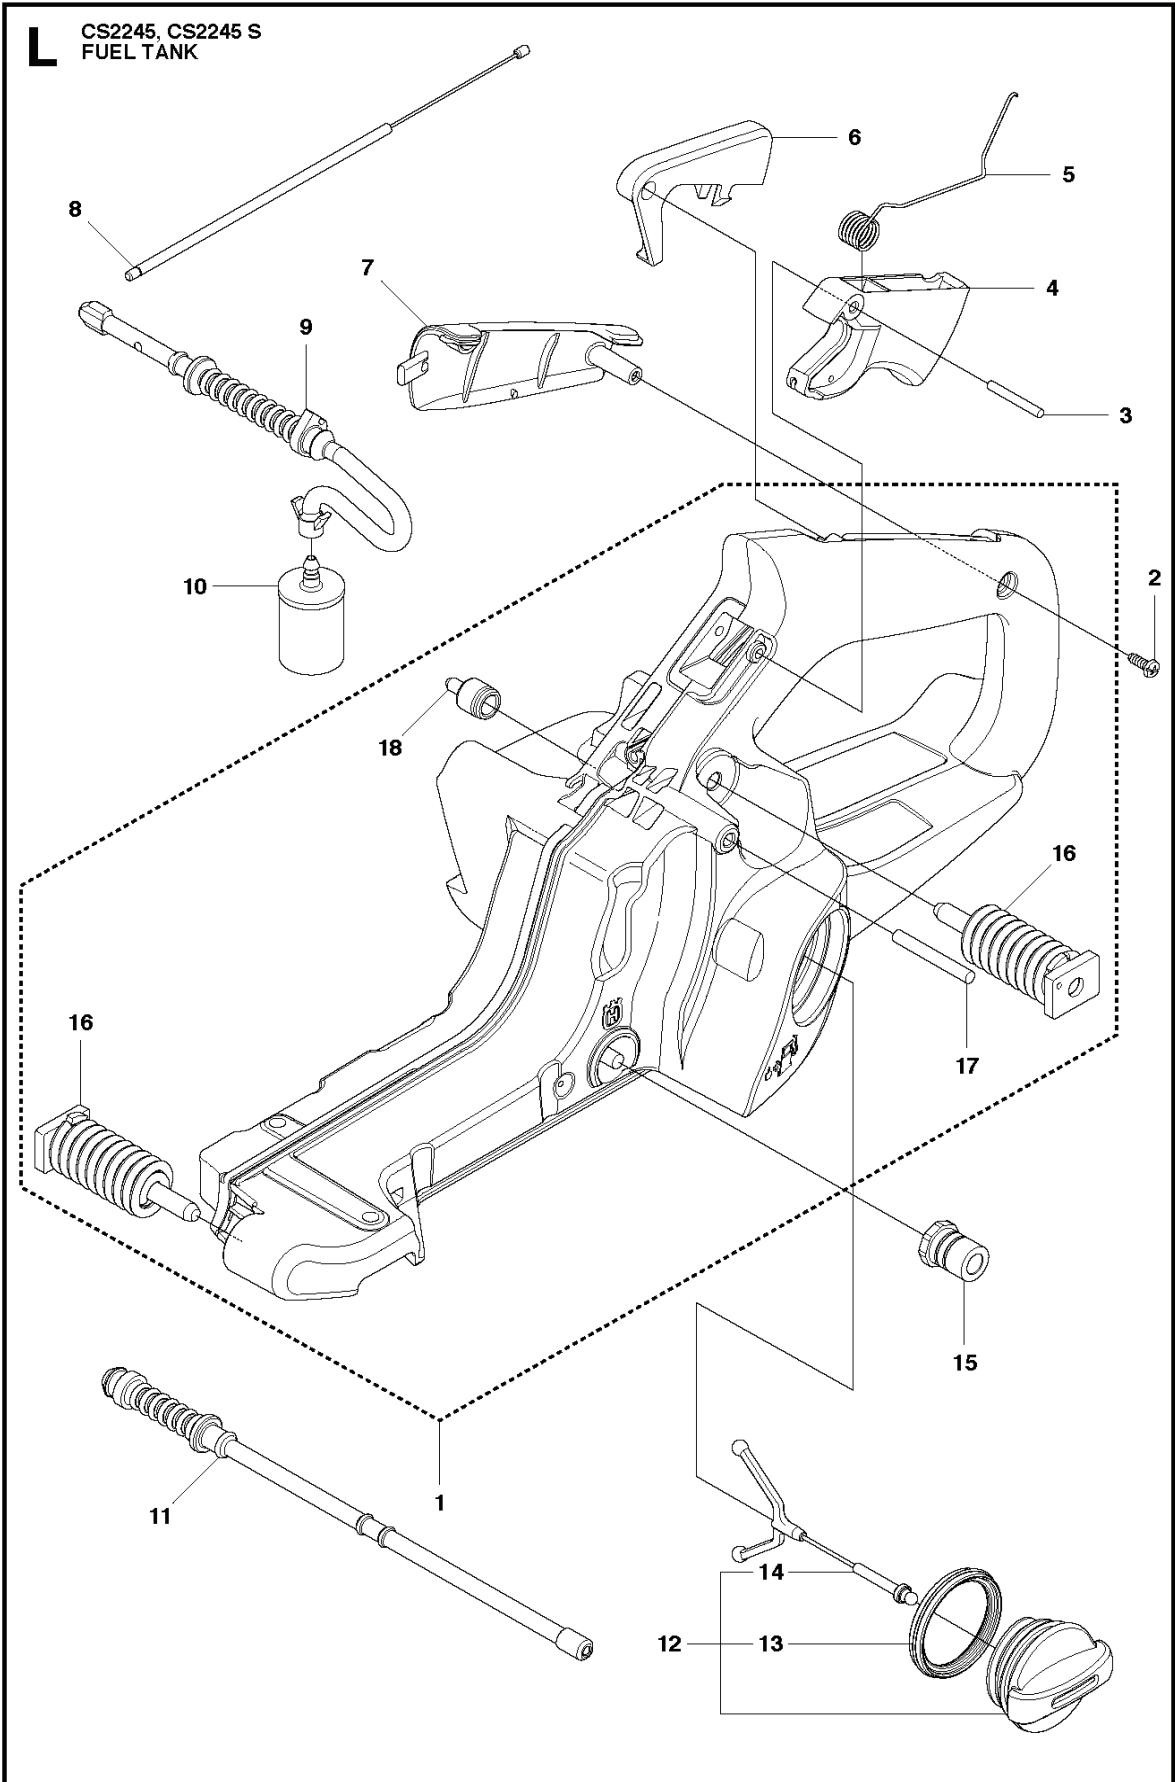

L CS2245, CS2245 S
FUEL TANK

REF.	ART. NR	ARTIKELBESKRIVNING	ANMÄRKNING	KIT
1	537437907	BRÄNSLETANK KPL		1
2	503212810	SCREW CCRPANT		1
3	720182520	CYLINDRISK PINNE		1
4	544099702	THROTTLE TRIGGER		1
5	544099901	FJÄDER		1
6	544099802	GASSPÄRR		1
7	504122202	HANDTAGSINLÄGG		1
8	504098801	GASVAJER KPL		1
9	544128601	BRÄNSLESLANG		1
10	503443201	BRÄNSLEFILTER		1
11	577535101	RETURSLANG		1
12	544111204	TANKLOCK KPL		1
13	589241101	PACKNING		1
14	503578901	HÅLLARE		1
15	501007601	STÖD		1
16	544101201	VIBRATIONISOLATOR		2
17	721126339	RÄFFELPINNE		1
18	501152901	TANKLUFTNING KPL		1