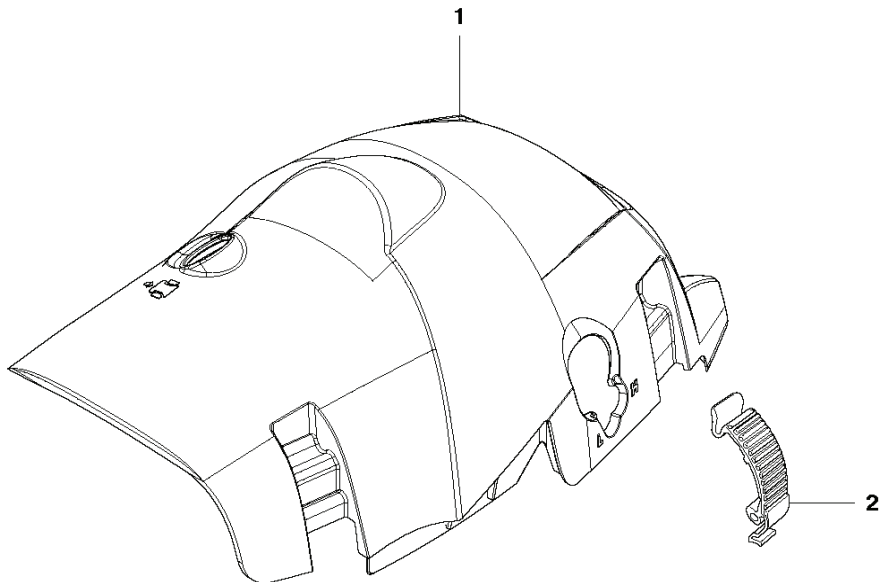

C CS2245, CS2245 S
CYLINDER COVER

REF.	ART. NR	ARTIKELBESKRIVNING	ANMÄRKNING	KIT
1	502300301	CYLINDERKÅPA		1
2	503894702	SNÄPPE		3