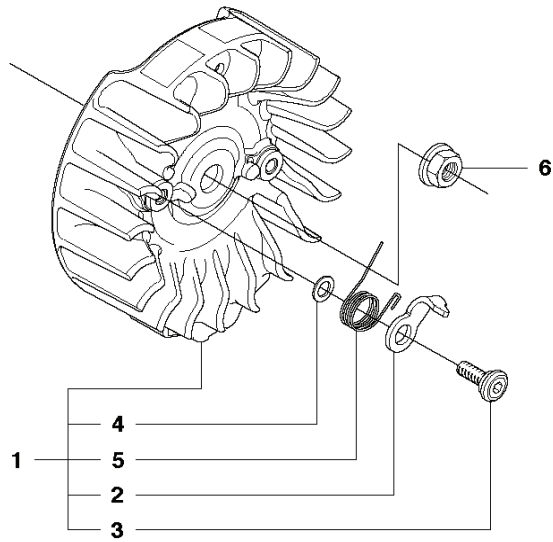

E CS2245, CS2245 S
IGNITION SYSTEM

REF.	ART. NR	ARTIKELBESKRIVNING	ANMÄRKNING	KIT
1	544111801	SVÄNGHJUL KPL		1
2	537245601	STARTHAKE		2
3	501819903	SCREW		2
4	503230042	BRICKA		2
5	529271101	FJÄDER		2
6	503220401	MUTTER		1
7	573935702	TÄNDMODUL		1
8	510101501	KABLAGE KPL		1
9	503200220	SKRUV IHSCFM		2