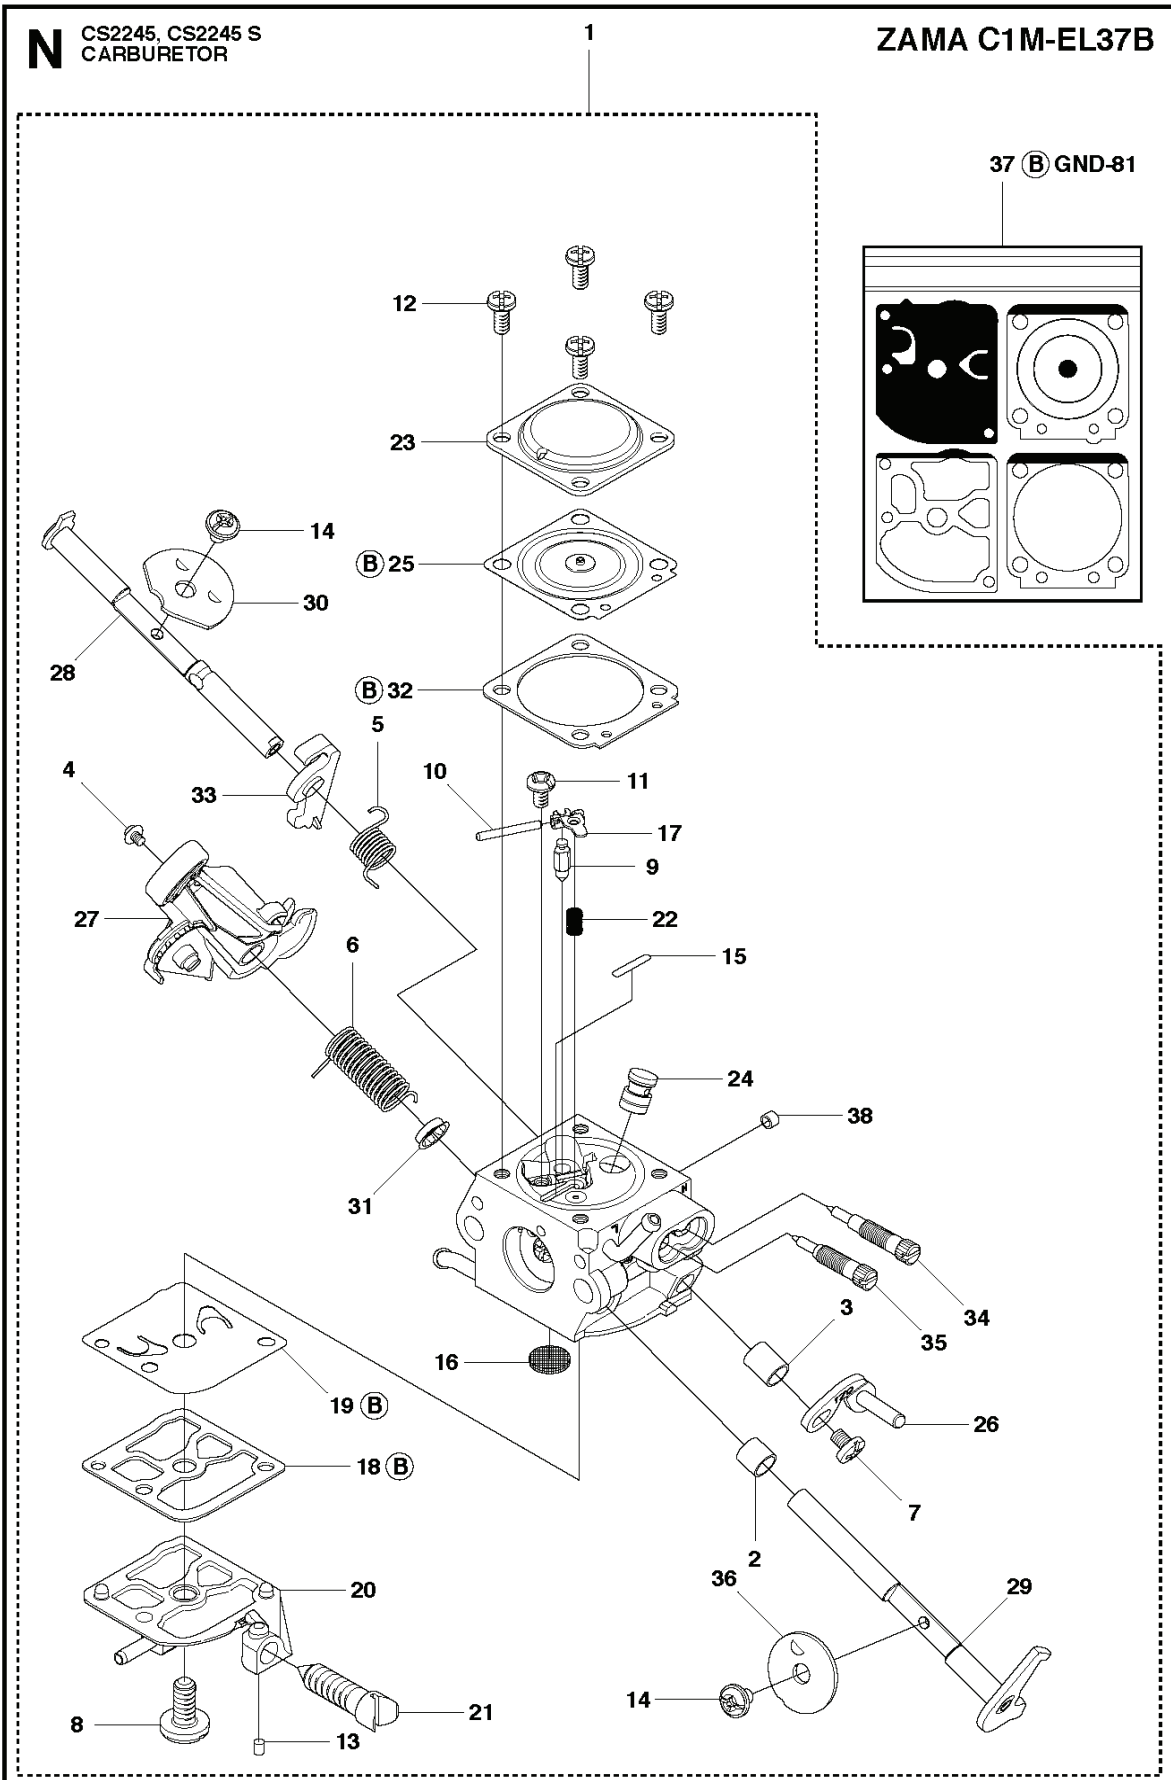

N CS2245, CS2245 S
CARBURETOR

ZAMA C1M-EL37B

REF.	ART. NR	ARTIKELBESKRIVNING	ANMÄRKNING	KIT
1	506450401	FÖRGASARE		1
2	502078201	KRAGE		1
3	502078301	KRAGE		1
4	502078401	SCREW		1
5	502078601	FJÄDER		1
6	502078701	FJÄDER		1
7	503479001	SCREW		1
8	503479601	SCREW		1
9	503479701	VENTIL		1
10	503480001	PIN RETAINING SCREW		1
11	503480101	SCREW		1
12	503480501	SCREW		4
13	503481101	PIECE		1
14	503481801	SCREW		2
15	503535601	PLUG WELCH		2
16	503535701	SIL		1
17	503665901	HÄVARM		1
18	537020101	PACKNING		1
19	537383101	DIAPHRAGM PUMP		1
20	502078901	KÅPA		1
21	537383301	SCREW		1
22	537383401	FJÄDER		1
23	537383701	KÅPA		1
24	544237701	NOZZLE ASSY		1
25	502079001	MEMBRAN		1
26	502079101	HÄVARM		1
27	505101701	HÄVARM		1
28	502079401	AXEL KPL		1
29	502079501	AXEL KPL		1
30	502247701	VENTIL		1
31	502079801	KRAGE		1
32	537383601	PACKNING		1
33	502081701	HÄVARM		1
34	502079901	SCREW		1
35	502080001	SCREW		1
36	502080101	VENTIL		1
37	502080201	PACKNINGSSATS	B = Set of Gaskets	1
38	544119501	PLUGG		1