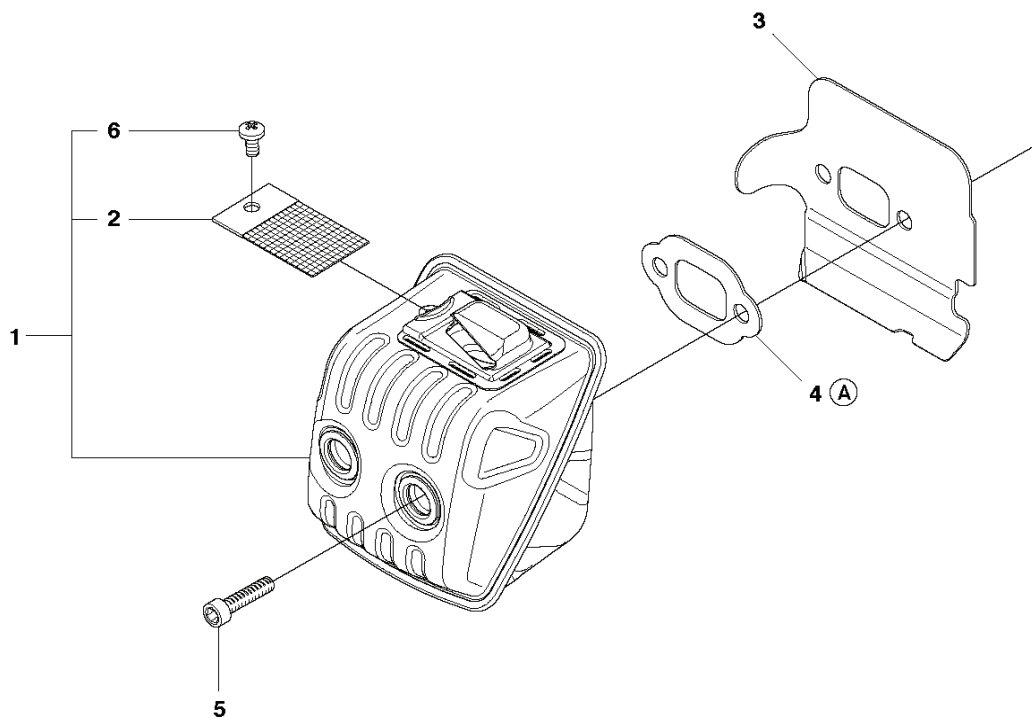

F CS2245, CS2245 S
MUFFLER

7
Ⓐ 544 97 20-01
Set of gaskets

REF.	ART. NR	ARTIKELBESKRIVNING	ANMÄRKNING	KIT
1	544147702	LJUDDÄMPARE KPL		1
2	544148401	GNISTFÅNGARE	- up to s/n 20102500192	1
2	579753301	NÄT	s/n from 20102500193 -	1
3	579753201	VÄRMEAVLEDARE		1
4	579753101	PACKNING		1
5	725536855	SKRUV IHSCM		2
6	724128759	SKRUV CRPANM	s/n from 20102500193 -	1
7	544972001	PACKNINGSSATS	Set of Gaskets	1