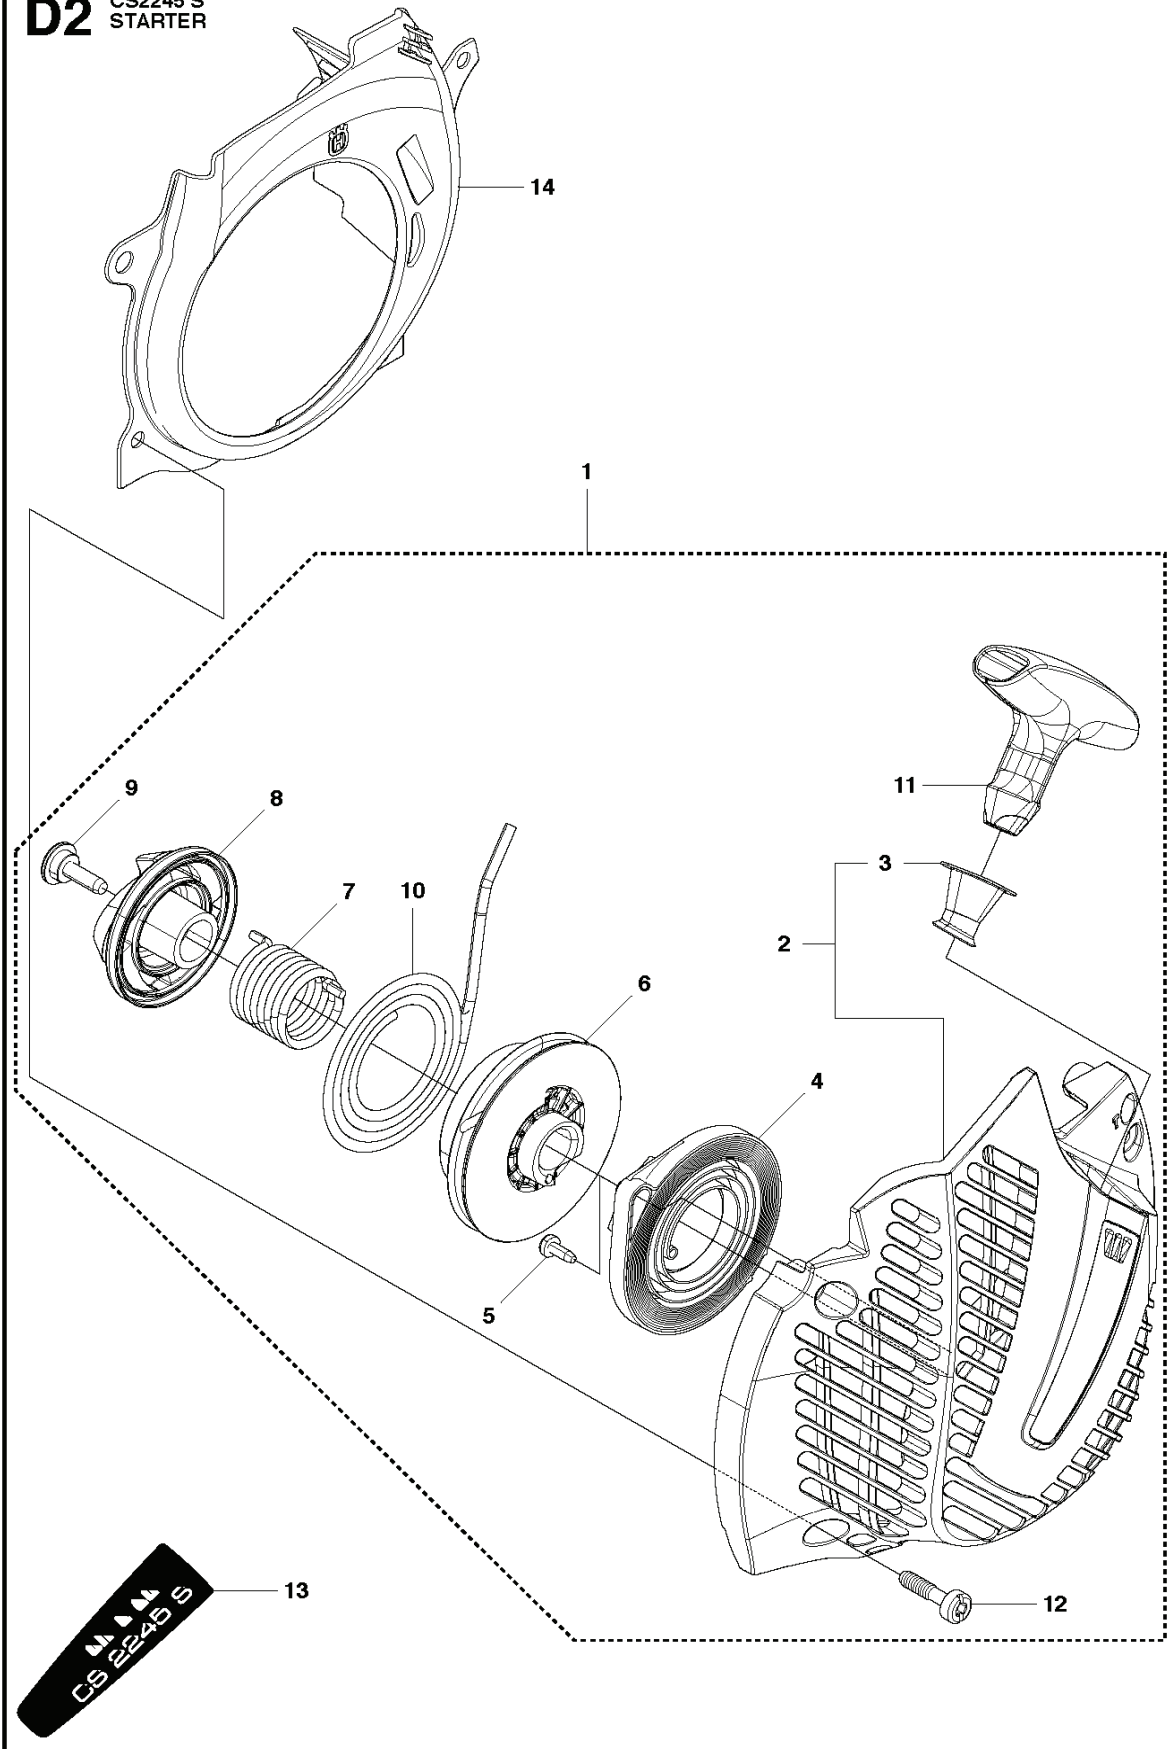

D2 CS2245 S
STARTER

REF.	ART. NR	ARTIKELBESKRIVNING	ANMÄRKNING	KIT
1	502300402	STARTAPPARAT KPL		1
2	502300501	STARTAPPARATHUS		1
3	537283201	HYLSA		1
4	540057502	FJÄDERKASSETT KPL		1
5	503212810	SCREW CCRPANT		2
6	537423201	LINHJUL		1
7	537423401	FJÄDER		1
8	537423301	MEDBRINGARE		1
9	537426601	SCREW		1
10	505305125	STARTSNÖRE		1
11	544376501	STARHANDTAG		1
12	503217321	SCREW		4
13	505402801	DEKAL		1
14	544081501	COOLING AIR CONDUCTER		1