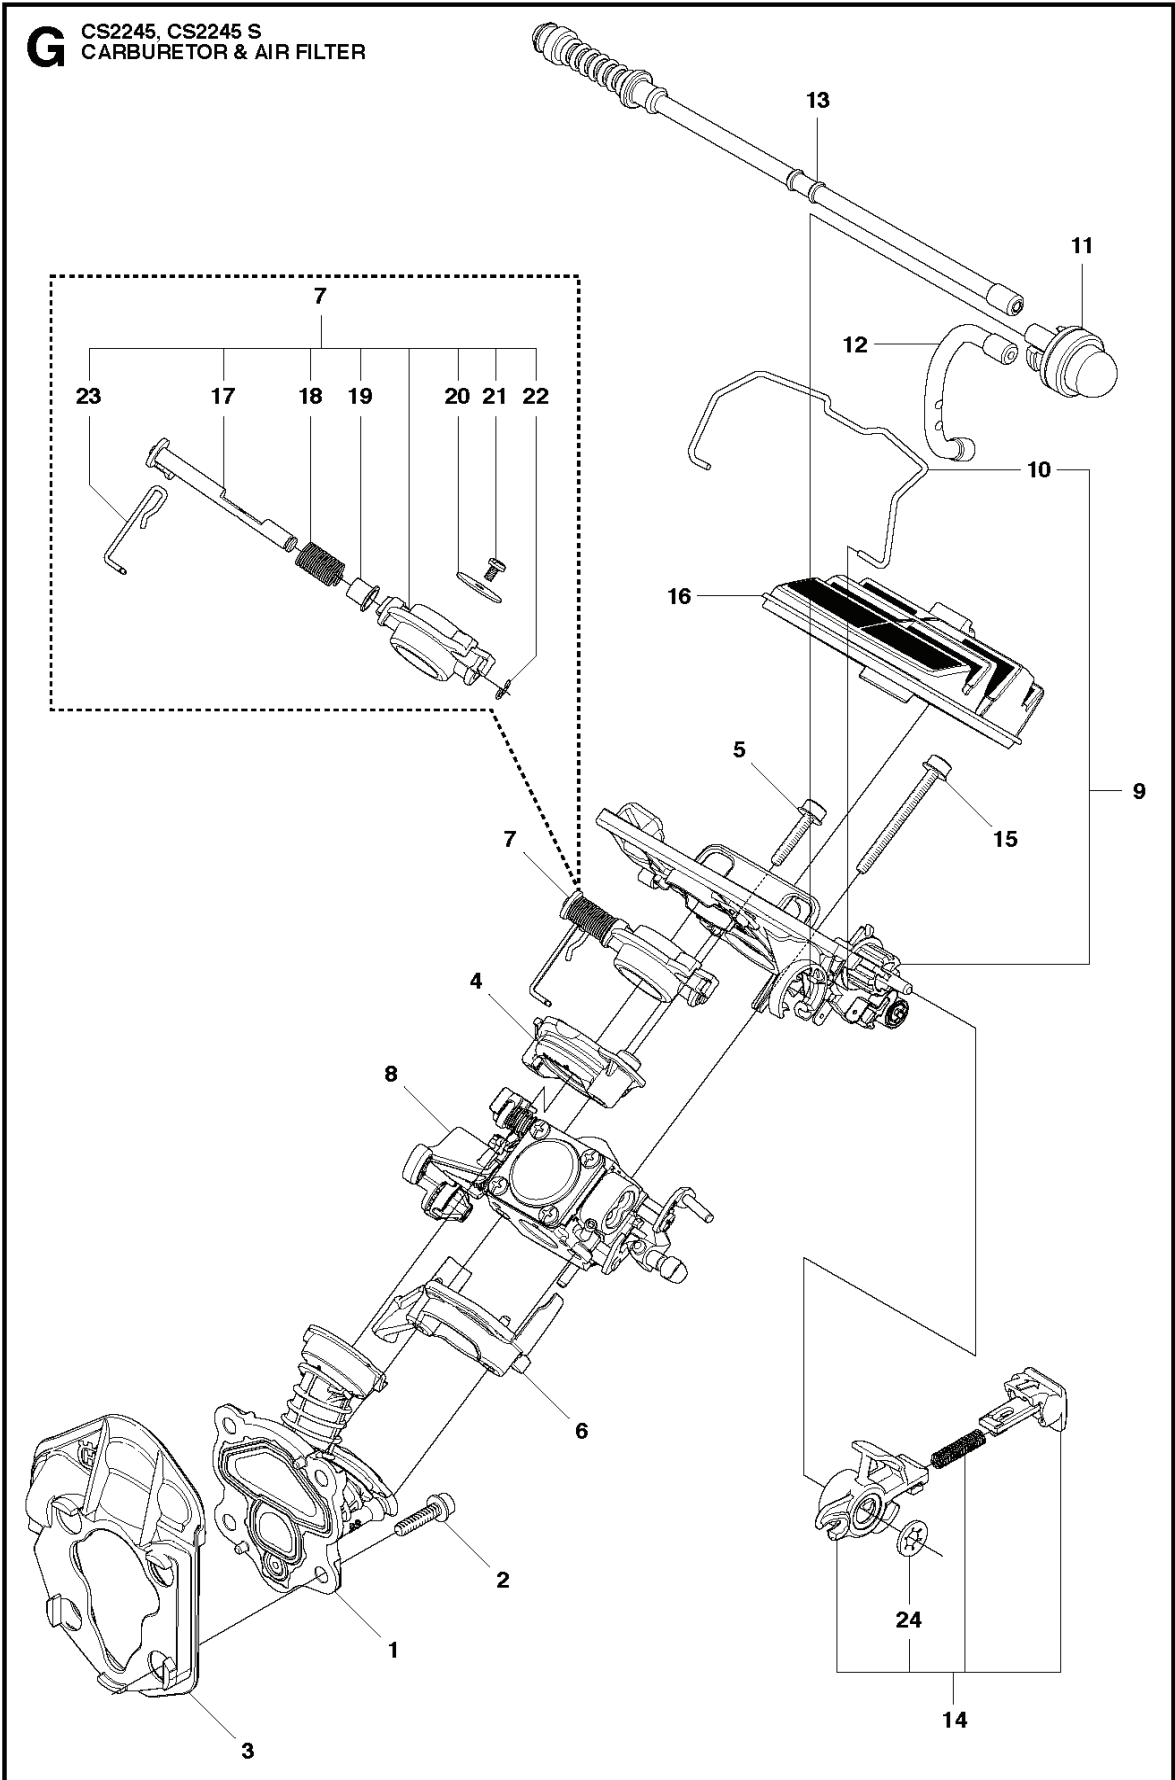

RESERVDELSKATALOG
: JONSERED CS 2245 S

Reservdelslista

RESERVDELSLISTA

A1 CS2245 S
CHAIN BRAKE & CLUTCH COVER

REF.	ART. NR	ARTIKELBESKRIVNING	ANMÄRKNING	KIT
1	544217206	KOPPLINGSKÅPA KPL		1
2	504542801	TÄCKLOCK		1
3	537043001	BROMSBAND KPL		1
4	544083001	SLITSKYDD		1
5	503855201	STYRHYLSA		1
6	503465901	BROMSFJÄDER		1
7	544082901	TÄCKLOCK		1
8	503890802	KNÄLED KPL		1
9	503892901	TAPP		1
10	735310820	SPÄRRYTARE		1
11	537392901	SCREW		1
12	537347202	KEDJESPÄNNARE		1
13	537392602	VÄRMESKYDD		1
14	544357502	DEKAL		1
15	503217010	SCREW CCRPANT		10
16	525354301	LAGERHYLSA		1
17	544250501	SLITPLÅT		1
18	537347802	KNOPP		1

B CS2245, CS2245 S
CLUTCH & OIL PUMP

REF.	ART. NR	ARTIKELBESKRIVNING	ANMÄRKNING	KIT
1	537110503	KOPPLING KPL		1
2	537359101	KOPPLINGSFJÄDER		2
3	578097901	KOPPLINGSTRUMMA KPL		1
4	503255201	NÄLLAGER		1
5	503931801	PUMPDREV		1
6	540057901	PUMPKOLV		1
7	537154801	PUMPCYLINDER		1
8	544084202	OLJESLANG		1

E CS2245, CS2245 S
IGNITION SYSTEM

REF.	ART. NR	ARTIKELBESKRIVNING	ANMÄRKNING	KIT
1	544111801	SVÄNGHJUL KPL		1
2	537245601	STARTHAKE		2
3	501819903	SCREW		2
4	503230042	BRICKA		2
5	529271101	FJÄDER		2
6	503220401	MUTTER		1
7	573935702	TÄNDMODUL		1
8	510101501	KABLAGE KPL		1
9	503200220	SKRUV IHSCFM		2

G CS2245, CS2245 S
CARBURETOR & AIR FILTER

REF.	ART. NR	ARTIKELBESKRIVNING	ANMÄRKNING	KIT
1	544082301	RÖR KPL		1
2	503200216	SKRUV IHSCFM		4
3	544083801	INTERMEDATE WALL		1
4	544084001	FLÄNS		1
5	503210725	SKRUV IHSCFT		2
6	544084101	FLÄNS		1
7	544148201	SPJÄLL		1
8	506450401	FÖRGASARE	C1M-EL37B	1
9	505514701	FILTERHÅLLARE KPL		1
10	544231401	BYGEL		1
11	503936601	PURGE		1
12	544401901	SLANG		1
13	577535101	RETURSLANG		1
14	544359902	REGLAGE		1
15	503210750	SKRUV IHSCFT		2
16	544080803	LUFTFILTER	Felt	1
16	544080802	LUFTFILTER	LS PA 44	1
16	544080801	LUFTFILTER	LS PA 80	1
17	502081001	AXEL KPL		1
18	502081101	FJÄDER		1
19	502080801	KRAGE		1
20	502081201	VENTIL		1
21	503481801	SCREW		1
22	537385201	KLÄMMA		1
23	502080901	STÅNG		1
24	735583000	BRICKA		1